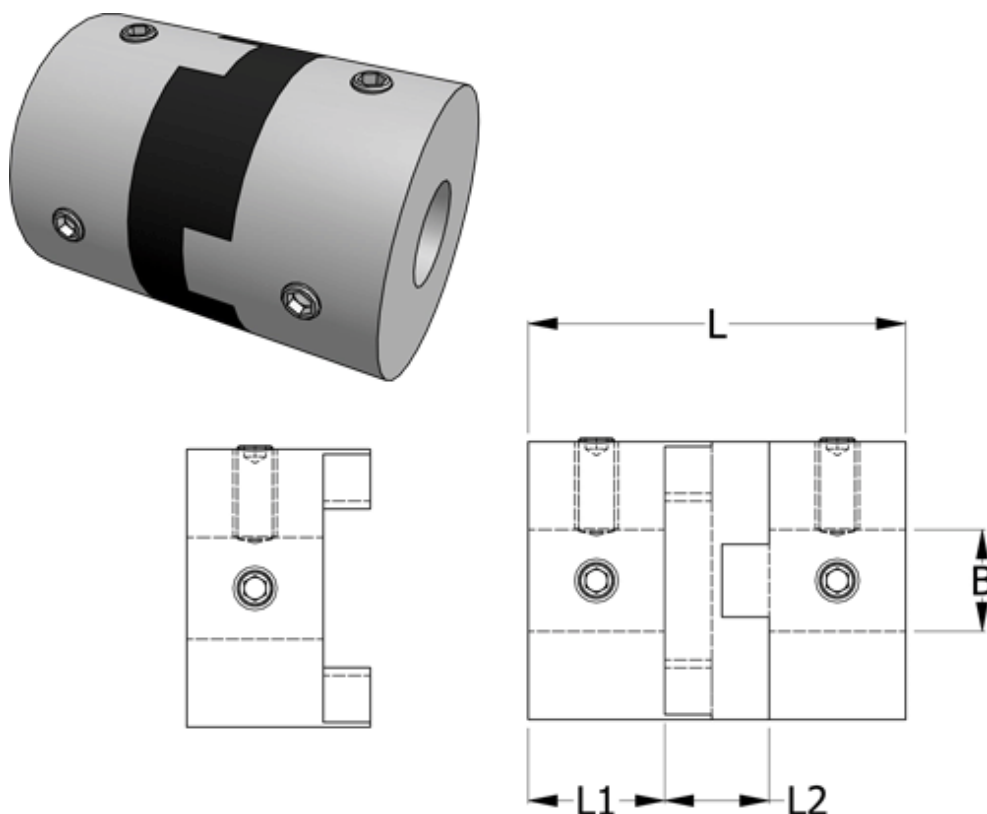

Article number: 33214505745

Description: Oldham coupling hub 450H57.45 ALU  
with set screw hub and through bore, bore 18 mm

## Measures

B1 = 18

D = 57.1

L = 78

L1 = 28.4

L2 = 21.2

Note: Overnævnte varenr. er kun for et koblingsnav. Der går 2 koblingsnav og 1 element til 1 komplet kobling

Screw = M8

Torque (Nm) = 44